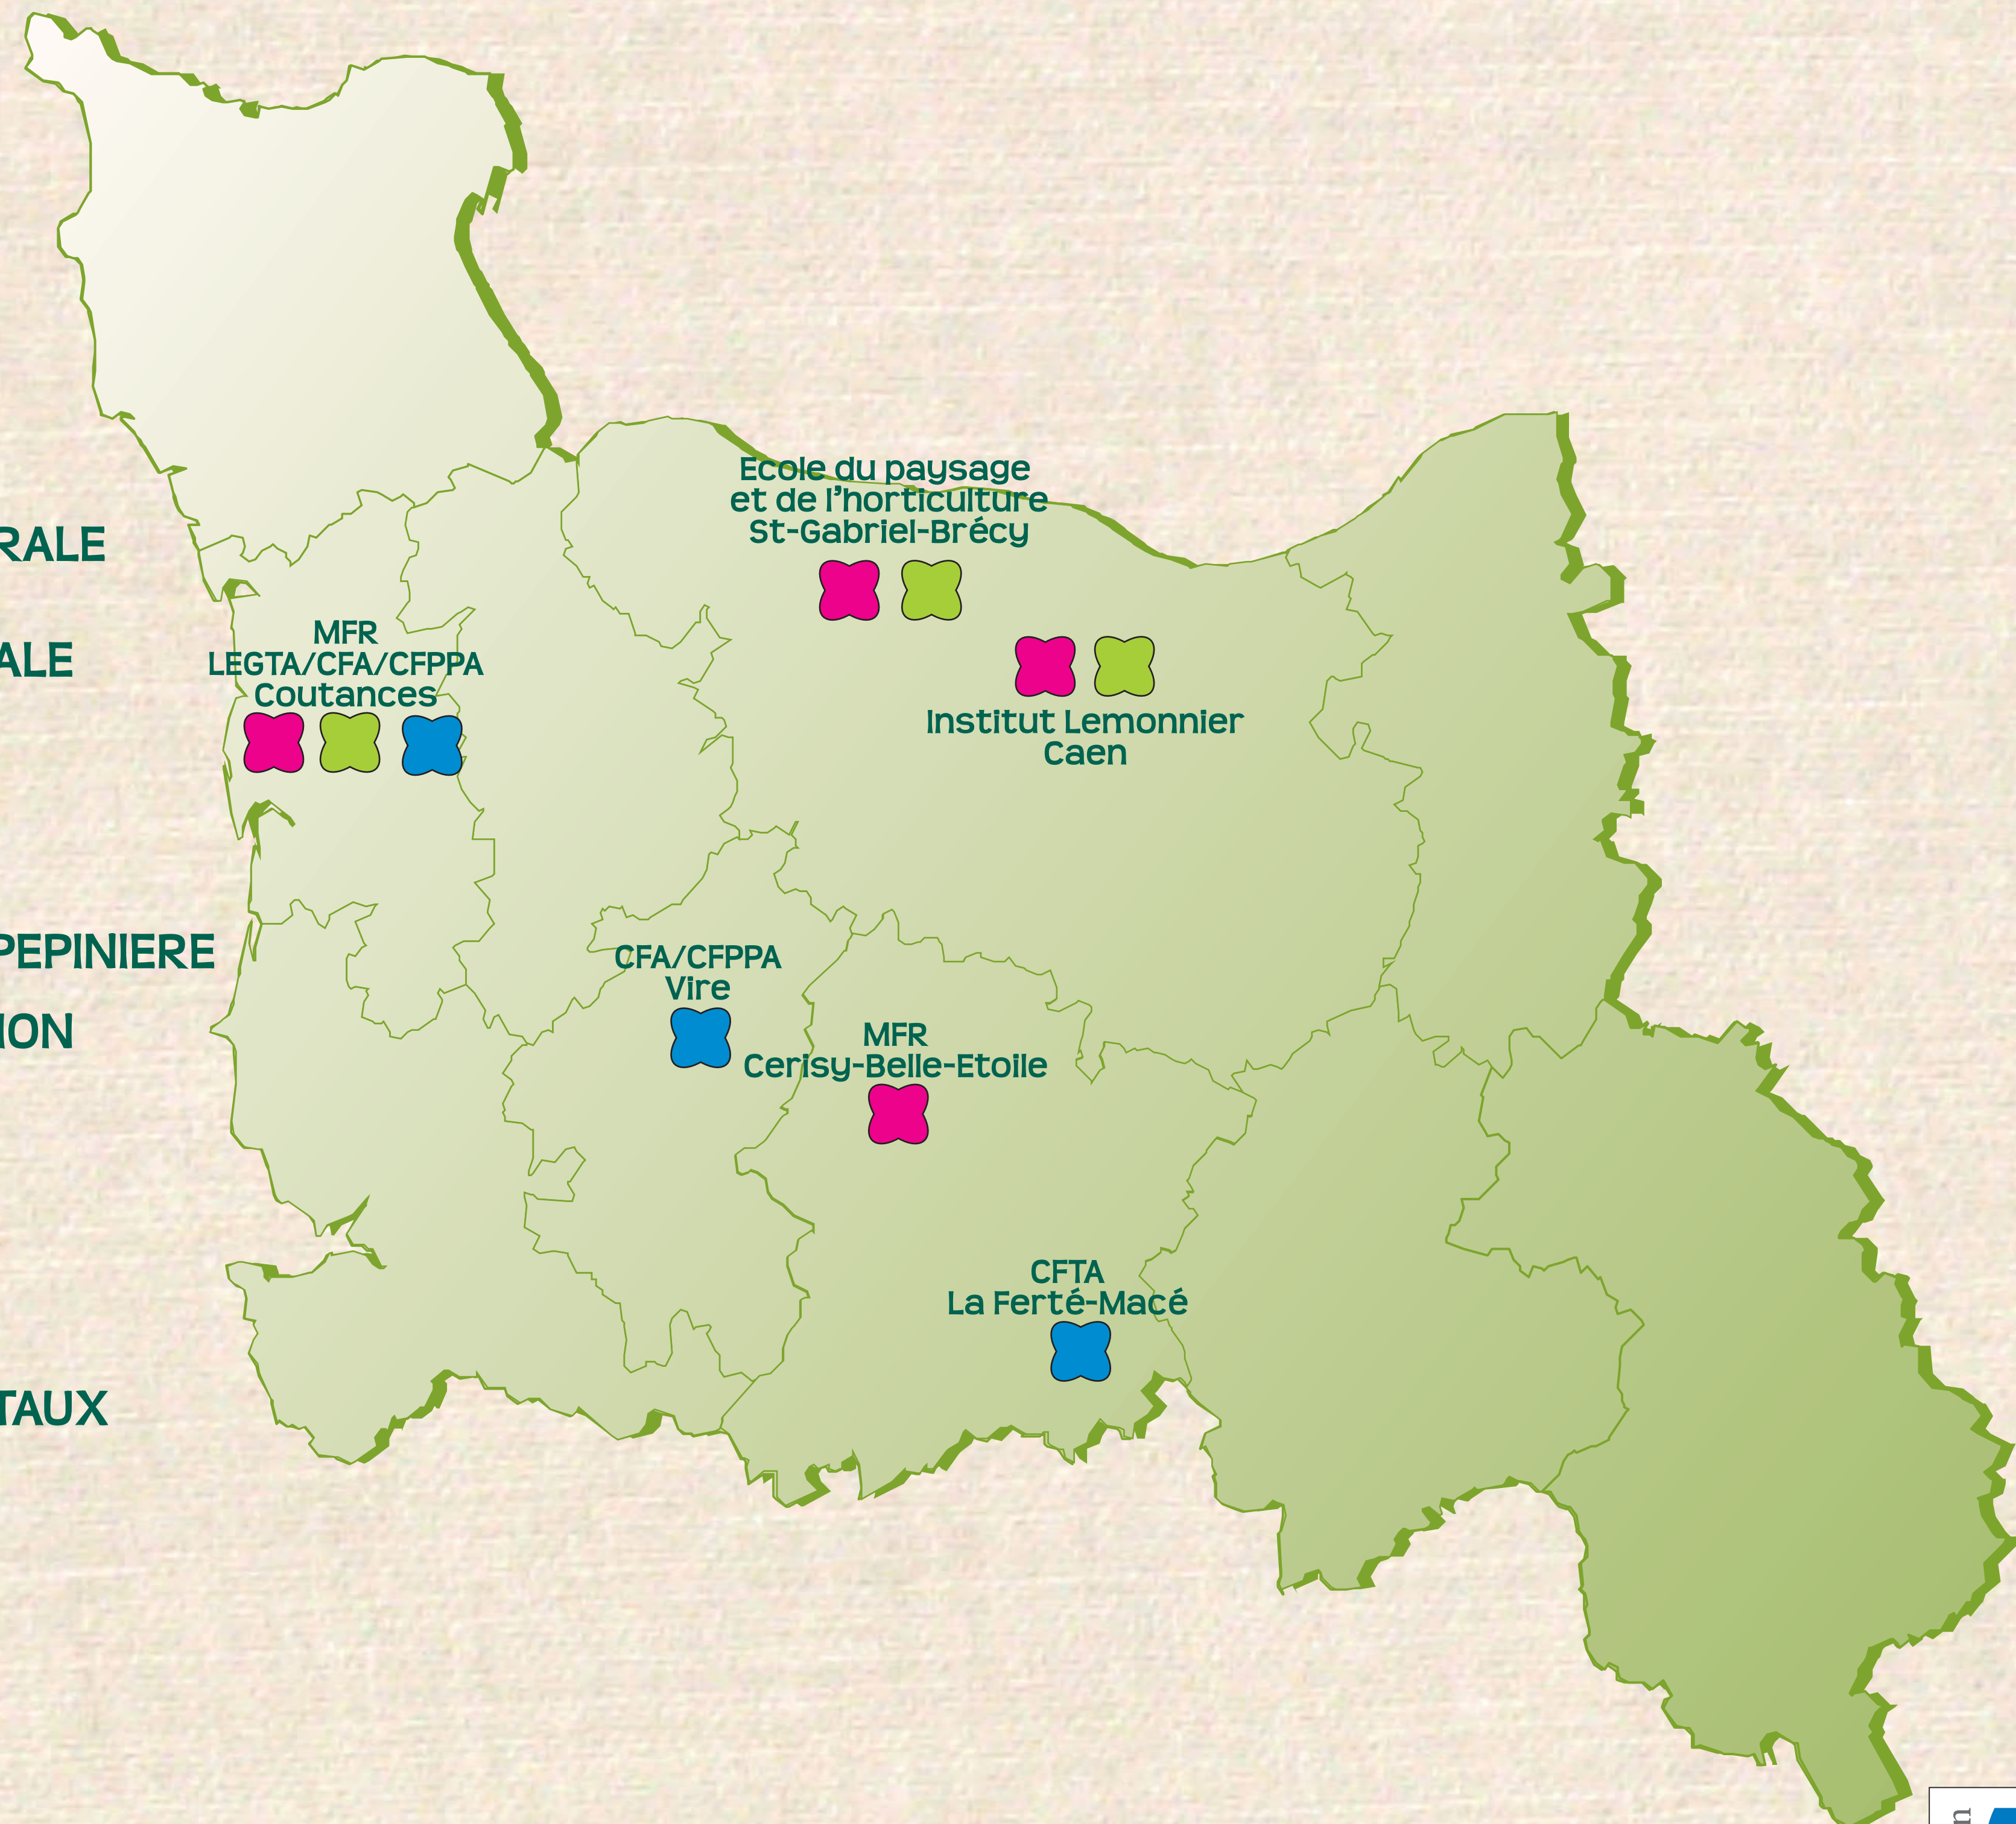

Les centres de formations aux métiers de l'horticulture et de la pépinière en Basse-Normandie

Des métiers créatifs
au contact de la nature
et des nouvelles technologies

DIPLÔMES DE NIVEAU V

CAPA PRODUCTION HORTICOLE FLORALE
MARAICHÈRE PÉPINIÈRE
BEP PRODUCTION HORTICOLE FLORALE
LÉGUMIÈRE

DIPLÔMES DE NIVEAU IV

BAC PRO PRODUCTION HORTICOLE PÉPINIÈRE
BAC PRO CONSEIL VENTE PRODUCTION
HORTICOLE JARDINAGE

DIPLÔMES DE NIVEAU III

BTS PRODUCTION HORTICOLE
BTS TECHNICO-COMMERCIAL VÉGÉTAUX
D'ORNEMENTS

Le jardin, c'est notre métier !